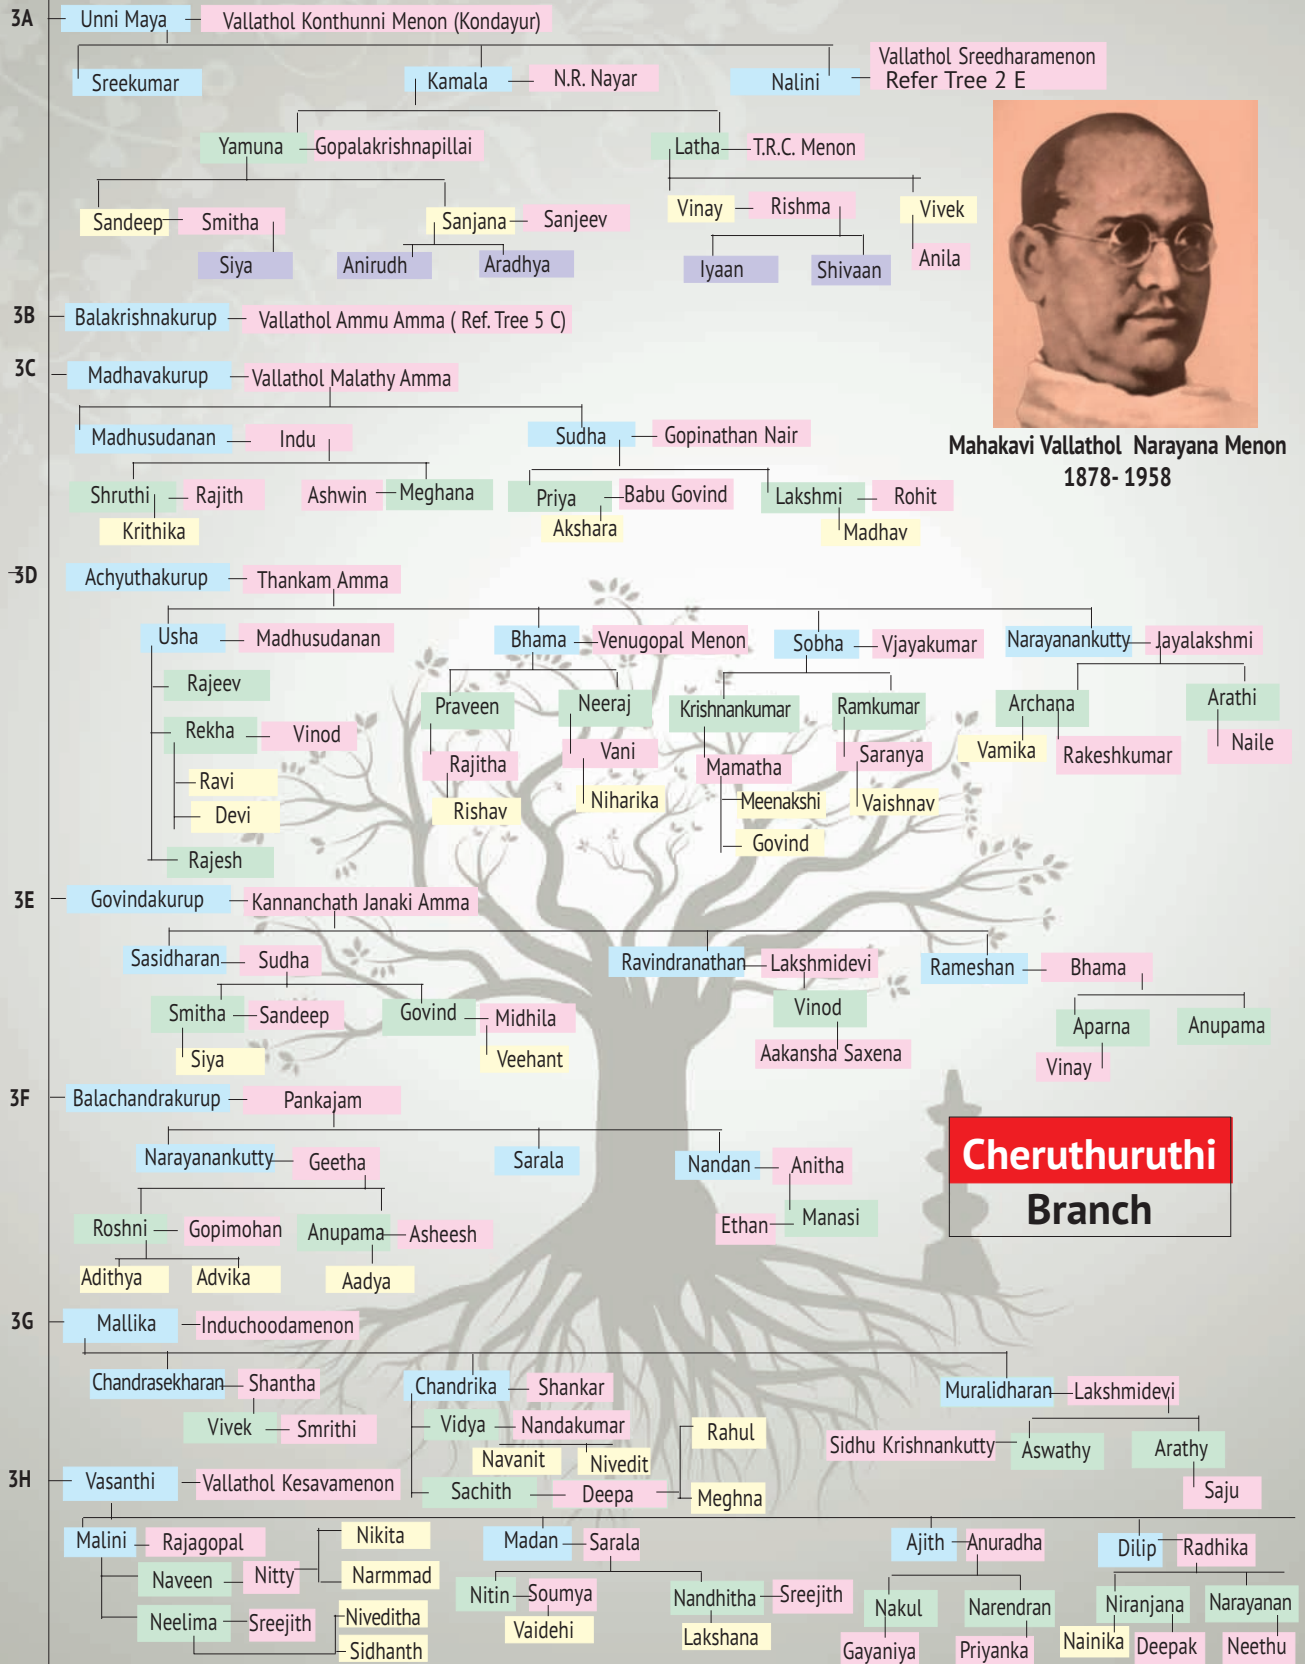

Vallathol Narayana Menon

Chittazhi Madhaviamma (D/o Vallathol Kalathil Achutha Menon)

Mahakavi Vallathol Narayana Menon 1878- 1958

Cheruthuruthi Branch