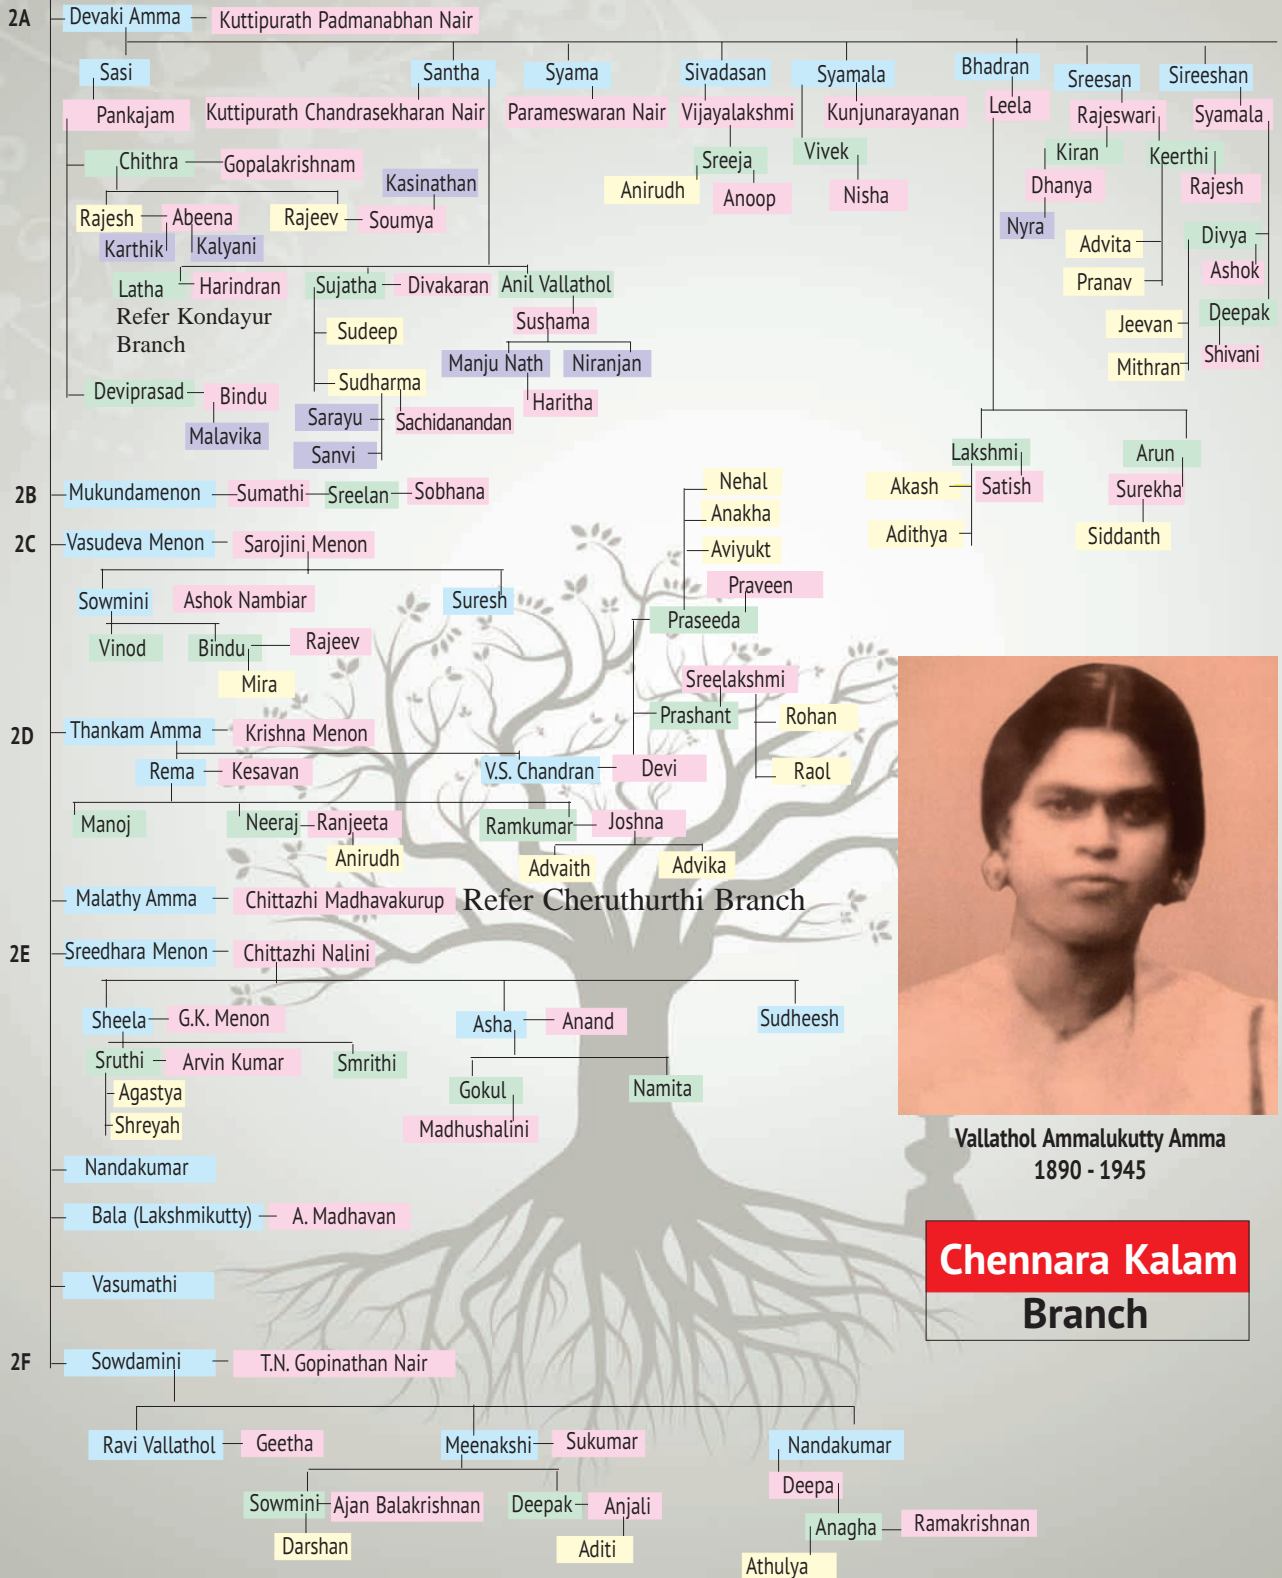

Vallathol Ammalukutty Amma

Kuttipurath Kesavan Nair

Vallathol Ammalukutty Amma
1890 - 1945

**Chennara Kalam
Branch**